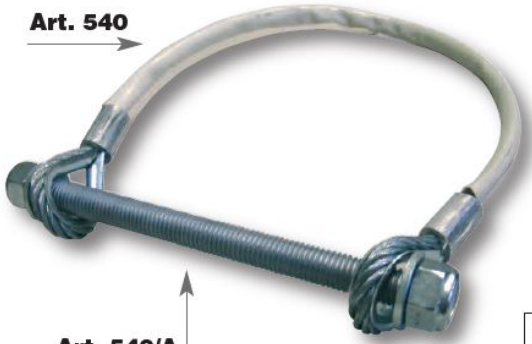

Art. 540-540/A

540/i-540/Ai

sicurezza anticaduta per cancelli a battente

Securité anti chute pour portail battent
 Safety cable for swinging gate anti downfall
 Seguridad anti caída para cancelas batientes

Art. 540

Art. 540/A

Portata
 Force
 Capacity
 Capacidad

Kg.
 920

Art. 540-540/A
 in acciaio zincato
 acier zingue
 galvanized steel
 acero cingado

Art. 540/i
540/Ai
 in acciaio inox

Art.	540/40	540/50	540/60	540/70
L mm	400	500	600	700
ø mm	6	6	6	6
cod. 540	540400	540520	540600	540700
cod. 540/i	540400i	540520i	540600i	540700i
N° Pcs	1	1	1	1
Kg.	0,140	1,150	1,180	1,200