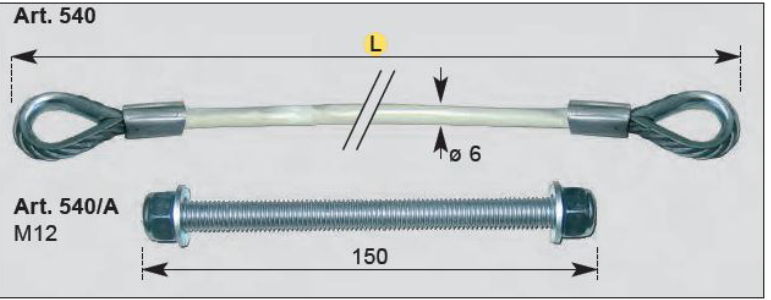

Art. 540-540/A

540/i-540/Ai

sicurezza anticaduta per cancelli a battente

Securité anti chute pour portail battent
 Safety cable for swinging gate anti downfall
 Seguridad anti caída para cancelas batientes

Art. 540

Art. 540/A

Portata
 Force
 Capacity
 Capacidad

Kg.
 920

Art. 540-540/A
 in acciaio zincato
 acier zingue
 galvanized steel
 acero cingado

Art. 540/i
540/Ai
 in acciaio inox

Art.	540/40	540/50	540/60	540/70
L mm	400	500	600	700
ø mm	6	6	6	6
cod. 540	540400	540520	540600	540700
cod. 540/i	540400i	540520i	540600i	540700i
N° Pcs	1	1	1	1
Kg.	0,140	1,150	1,180	1,200