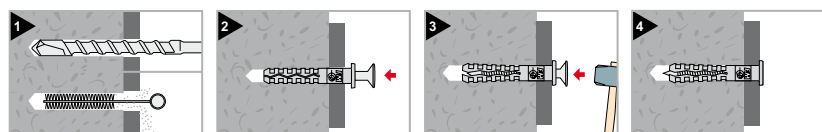

TPP

Tassello premontato in nylon con bordo cilindrico

**Vite zincata bianca
impronta Pozidrive
tassello grigio**

Codice	Tassello Ø x L	Vite Ø x L	Sp. fissabile	Conf.	Imballo
62700b05030 ⁽¹⁾	5x30	3,4x35	5	300	3000
62700b05040 ⁽¹⁾	5x40	3,4x45	15	200	2000
62700b05050 ⁽¹⁾	5x50	3,4x55	25	200	2000
62703b06035 ⁽¹⁾⁽²⁾	6x35	3,8x40	5	200	2000
62700b06040	6x40	3,8x45	10	200	2000
62700b06050	6x50	3,8x55	20	100	1000
62700b06060	6x60	3,8x65	30	100	1000
62703b08040 ⁽¹⁾⁽²⁾	8x40	4,8x45	5	200	2000
62700b08060	8x60	4,8x65	20	150	1500
62700b08080	8x80	4,8x85	40	150	1500
62700b08100	8x100	4,8x105	60	100	1000
62700b08120	8x120	4,8x125	80	100	1000
62700b08140	8x140	4,8x145	100	100	400

⁽¹⁾ Misure non certificate CE

⁽²⁾ Con profondità di posa ridotta